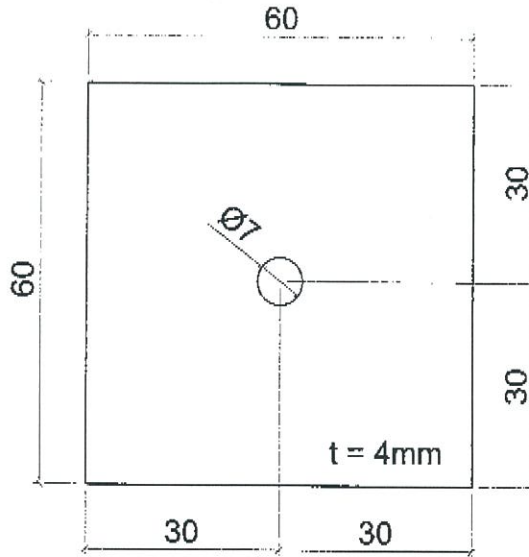

HR Projektsteuerungs GmbH
 Laffenau 18
 91180 Heideck
 Tel.: 0 91 77 / 4 79 23
 Fax: 0 91 77 / 4 79 77
 Mobil: 0178 / 90 90 500
 g.roith@hrgmbh.net - www.hrgmbh.net

Punkthalter

Position: W1 - 300
 Abmessung: 60 x 60 x 4
 Werkstoff: VA 1.4301
 Oberfläche: Natur

Stückzahl: 520 Stück

inkl. Provisionen.

D				
C				
B				
A				

Index	Datum	Name	Geprüft	Ergänzungen und Änderungen
	Datum/Name	Bauvorhaben:		
Gez.	pal/ 20.08.11	10685		
Gepr.		Degerloch Waldhotel		
		Dach		
Mat.	-	Zeichnungsinhalt:		
Gew.		Punkthalter		
Abw.		-		
Abm.		-		